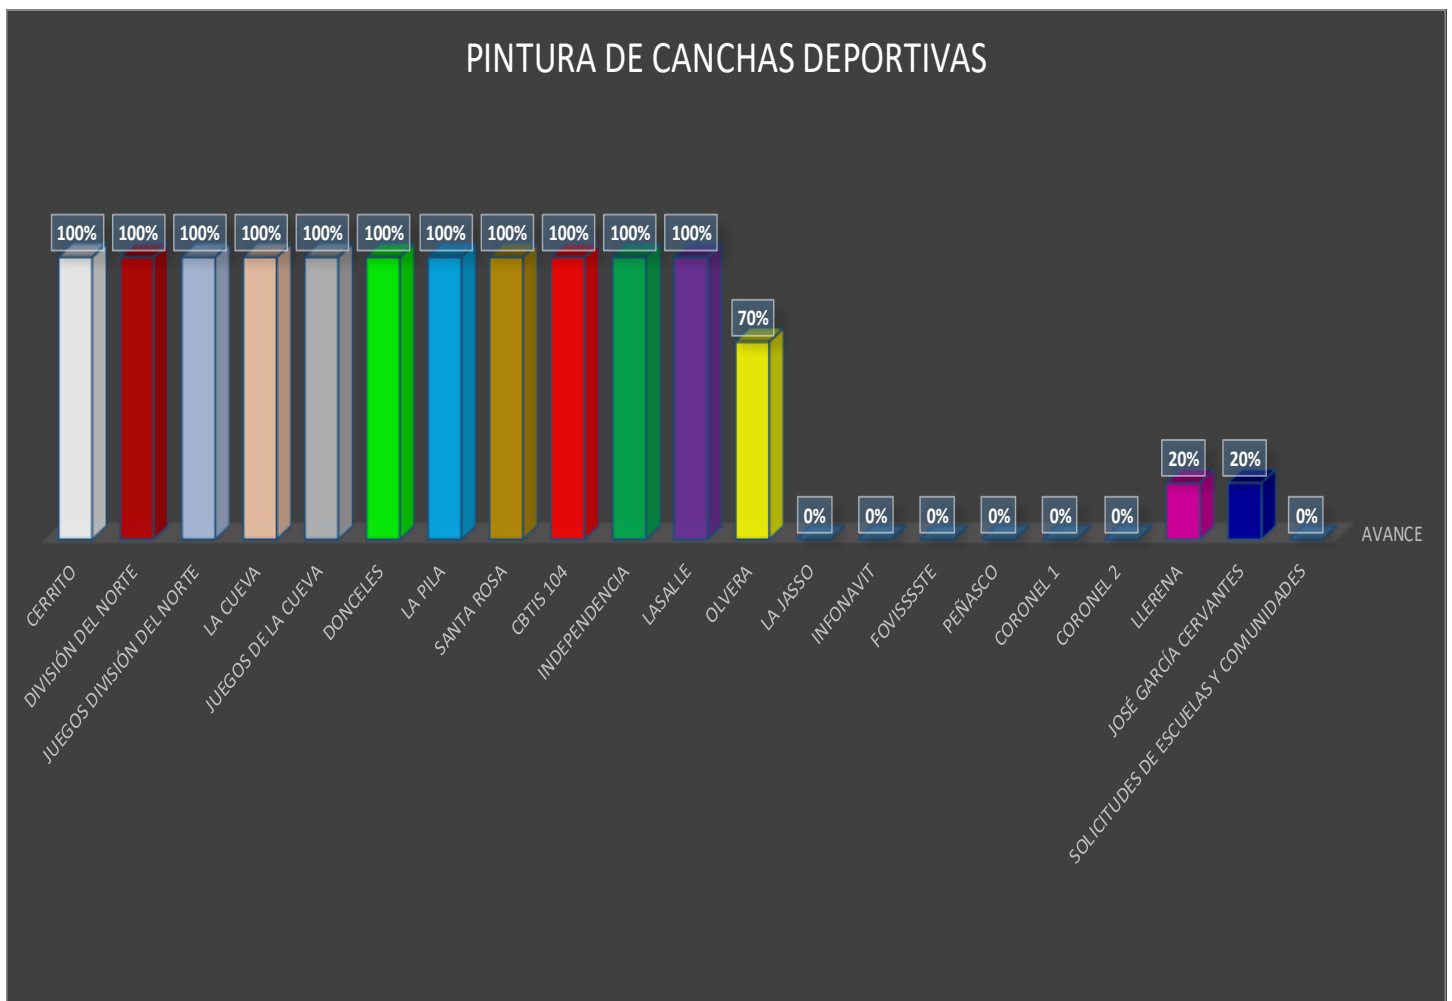

ESTADÍSTICAS TRIMESTRE ENERO A MARZO DEL 2022

SECRETARÍA DE DEPORTE

1. Renovación de dirigentes de mesas de Ligas Municipales.

RENOVACIONES DE MESAS DE LIGAS MUNIICPALES			
No	LIGA MUNICIPAL	RENOVACIÓN	RENOVACIÓN
1	LIGA MUNICIPAL DE ATLETISMO	100%	✓
2	CLUB CICLISMO MTB	100%	✓
3	CLUB CICLISMO DE RUTA	100%	✓
4	LIGA MUNICIPAL DE FÚTBOL RÁPIDO	100%	✓
5	LIGA MUNICIPAL DE FÚTBOL SOCCER	100%	✓
6	LIGA MUNICIPAL DE FÚTBOL FEMENIL	100%	✓
7	LIGA MUNICIPAL DE FÚTBOL VETERANOS	100%	✓
8	CLUB DE BOX	100%	✓
9	CLUB DE PESAS	100%	✓
10	LIGA MUNICIPAL DE BASQUETBOL	100%	✓
11	LIGA MUNICIPAL DE FÚTBOL INFANTIL Y JUEVENIL	100%	✓
12	CLUB DE KARATE	100%	✓
13	CLUB DE FRONTENIS	100%	✓

PINTURA DE CANCHAS DEPORTIVAS					
	CANCHA	BENEFICIARIO	COMUNIDAD	MUNICIPIO	AVANCE
1	CERRITO	BARRIO EL CERRITO	SOMBRERETE	SOMBRERETE	100%
2	DIVISIÓN DEL NORTE	COLONIA DIVISIÓN DEL NORTE	SOMBRERETE	SOMBRERETE	100%
3	JUEGOS DIVISIÓN DEL NORTE	COLONIA DIVISIÓN DEL NORTE	SOMBRERETE	SOMBRERETE	100%
4	LA CUEVA	BARRIO LA CUEVA	SOMBRERETE	SOMBRERETE	100%
5	JUEGOS DE LA CUEVA	BARRIO DE LA CUEVA	SOMBRERETE	SOMBRERETE	100%
6	DONCELES	PLAZUELA DONCELES	SOMBRERETE	SOMBRERETE	100%
7	LA PILA	BARRIO LA PILA	SOMBRERETE	SOMBRERETE	100%
8	SANTA ROSA	BARRIO SANTA ROSA	SOMBRERETE	SOMBRERETE	100%
9	CBTIS 104	CBTIS 104	SOMBRERETE	SOMBRERETE	100%
10	INDEPENDENCIA	PRIMARIA INDEPENDENCIA	SOMBRERETE	SOMBRERETE	100%
11	LASALLE	COLEGIO SAN JUAN BAUTISTA	SOMBRERETE	SOMBRERETE	100%
12	OLVERA	DEPORTISTAS DEL MUNICIPIO		SOMBRERETE	70%
13	LA JASSO	BARRIO LA JASSO		SOMBRERETE	0%
14	INFONAVIT	COLONIA INFONAVIT		SOMBRERETE	0%
15	FOVISSSTE	COLONIA FOVISSSTE		SOMBRERETE	0%
16	PEÑASCO	COLONIA PEÑASCO		SOMBRERETE	0%
17	CORONEL 1	BARRIO CORONEL		SOMBRERETE	0%
18	CORONEL 2	BARRIO CORONEL		SOMBRERETE	0%
19	LLERENA	DEPORTISTAS DEL MUNICIPIO		SOMBRERETE	20%
20	JOSÉ GARCÍA CERVANTES	DEPORTISTAS DEL MUNICIPIO		SOMBRERETE	20%
21	SOLICITUDES DE ESCUELAS Y COMUNIDADES	ESCUELAS Y COMUNIDADES		SOMBRERETE	0%