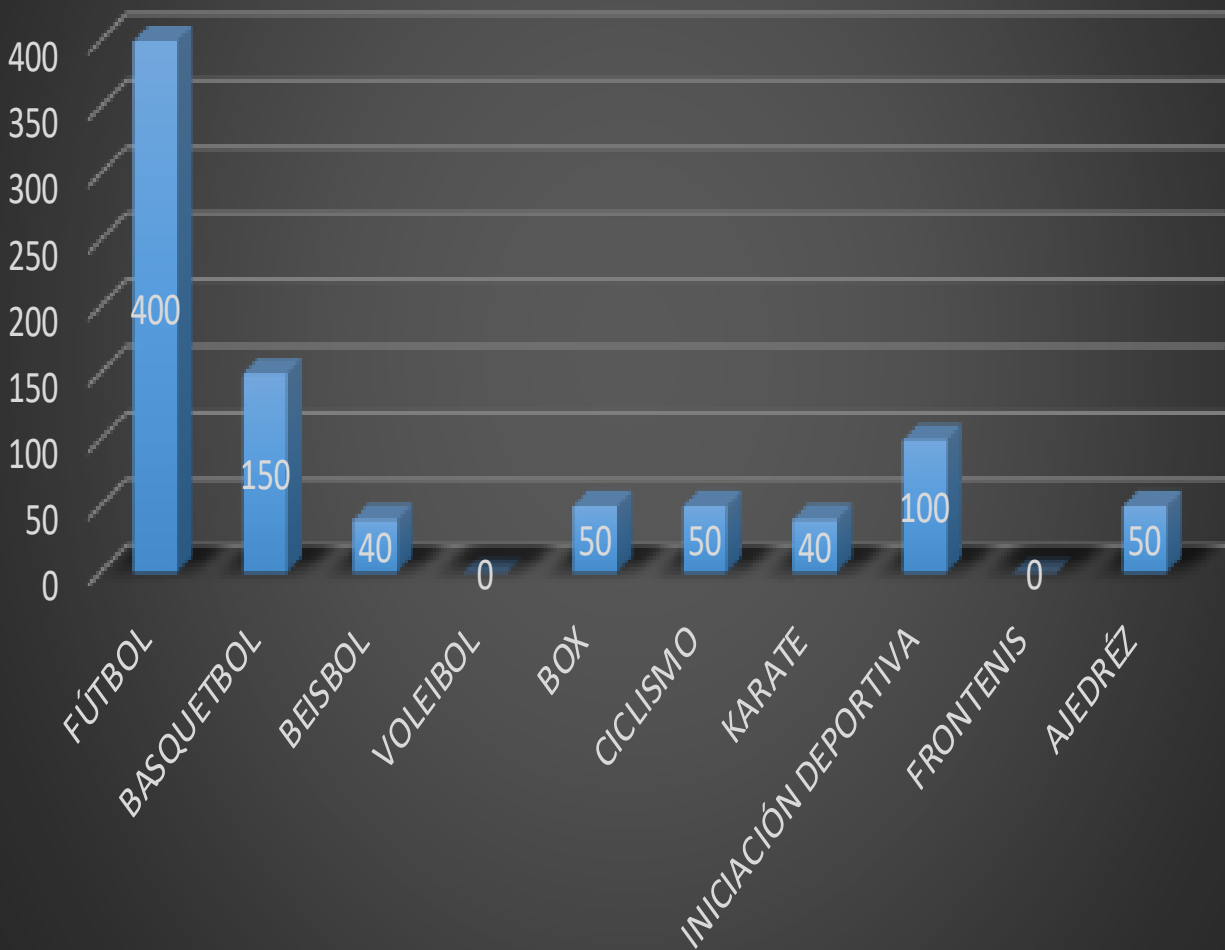

POBLACIÓN DE NIÑOS(AS) DISCIPLINAS DEPORTIVAS

4. Capacitaciones y actualizaciones Deportivas

CAPACITACIÓN Y ACTUALIZACIÓN				
No	Capacitaciones	Disciplina	Modalidad	Asistentes
1	Incurción al Profesionalismo	Fútbol	Presencial	40
2	Metodología deportiva	Todas	Virtual	20
3	Dirección Deportiva	Todas	Presencial	15