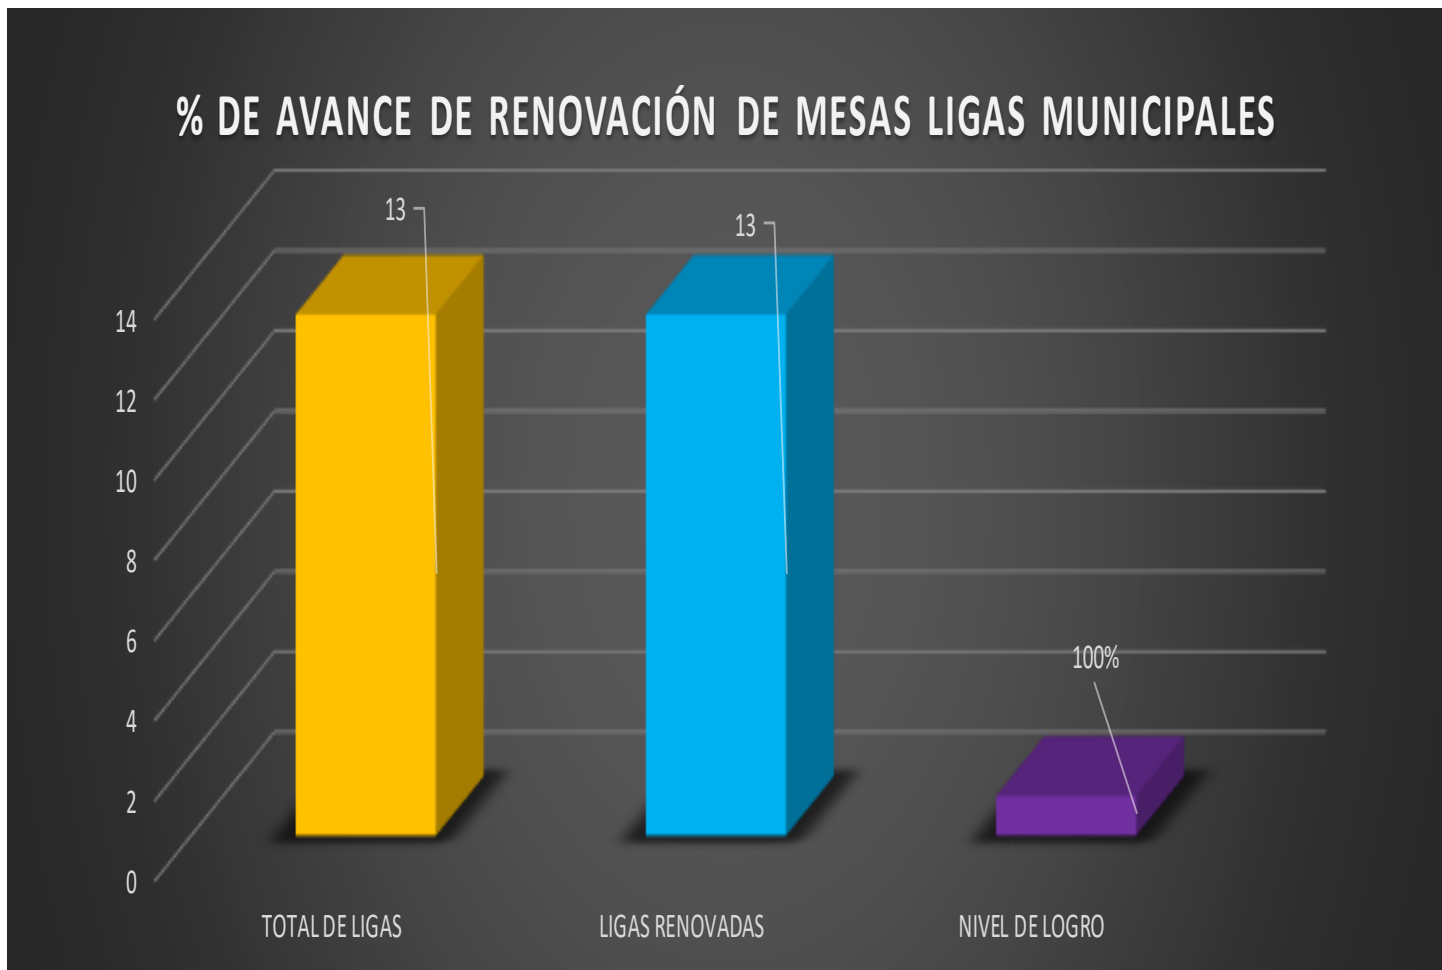

ESTADÍSTICAS TRIMESTRE ENERO A MARZO DEL 2022

SECRETARÍA DE DEPORTE

1. Renovación de dirigentes de mesas de Ligas Municipales.

RENOVACIONES DE MESAS DE LIGAS MUNIICPALES			
No	LIGA MUNICIPAL	RENOVACIÓN	RENOVACIÓN
1	LIGA MUNICIPAL DE ATLETISMO	100%	✓
2	CLUB CICLISMO MTB	100%	✓
3	CLUB CICLISMO DE RUTA	100%	✓
4	LIGA MUNICIPAL DE FÚTBOL RÁPIDO	100%	✓
5	LIGA MUNICIPAL DE FÚTBOL SOCCER	100%	✓
6	LIGA MUNICIPAL DE FÚTBOL FEMENIL	100%	✓
7	LIGA MUNICIPAL DE FÚTBOL VETERANOS	100%	✓
8	CLUB DE BOX	100%	✓
9	CLUB DE PESAS	100%	✓
10	LIGA MUNICIPAL DE BASQUETBOL	100%	✓
11	LIGA MUNICIPAL DE FÚTBOL INFANTIL Y JUEVENIL	100%	✓
12	CLUB DE KARATE	100%	✓
13	CLUB DE FRONTENIS	100%	✓

% AVANCE RENOVACIÓN DE MESAS DE LIGAS MUNICIPALES	
TOTAL DE LIGAS	13
LIGAS RENOVADAS	13
NIVEL DE LOGRO	100%

2. Mantenimiento y rehabilitación de unidades deportivas, espacios recreativos y canchas de usos múltiples