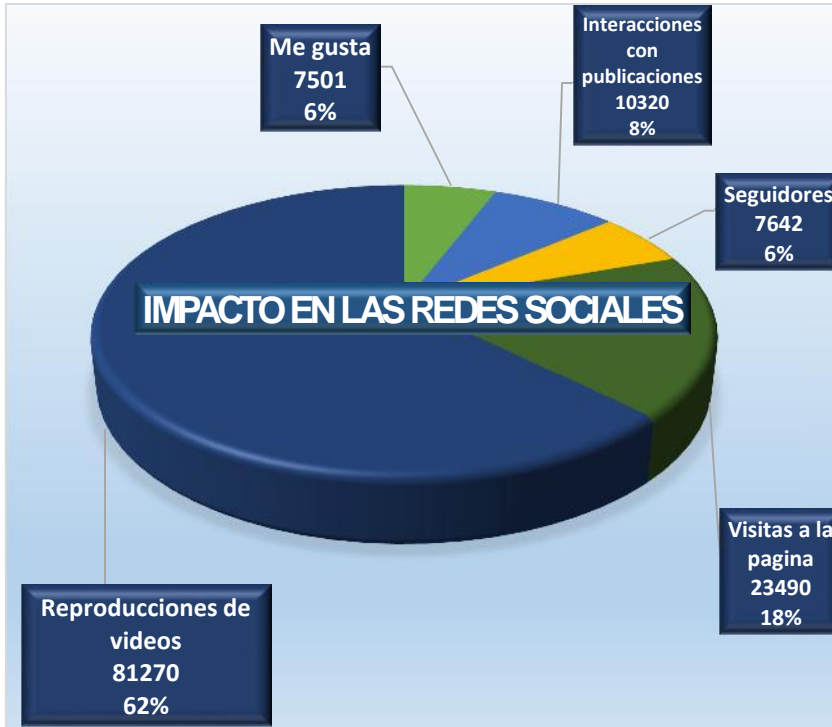

Estadísticas generadas en el departamento de Comunicación Social al 1er Trimestre del año 2018

Grafica que representa el impacto en las redes sociales acerca de los acontecimientos más relevantes difundidos en la página "Gobierno Municipal de Sombrerete de la Administración 2016-2018"

Gráfica que representa la productividad de cada una de las formas en que se dio difusión a la información más relevante de la Administración 2016-2018