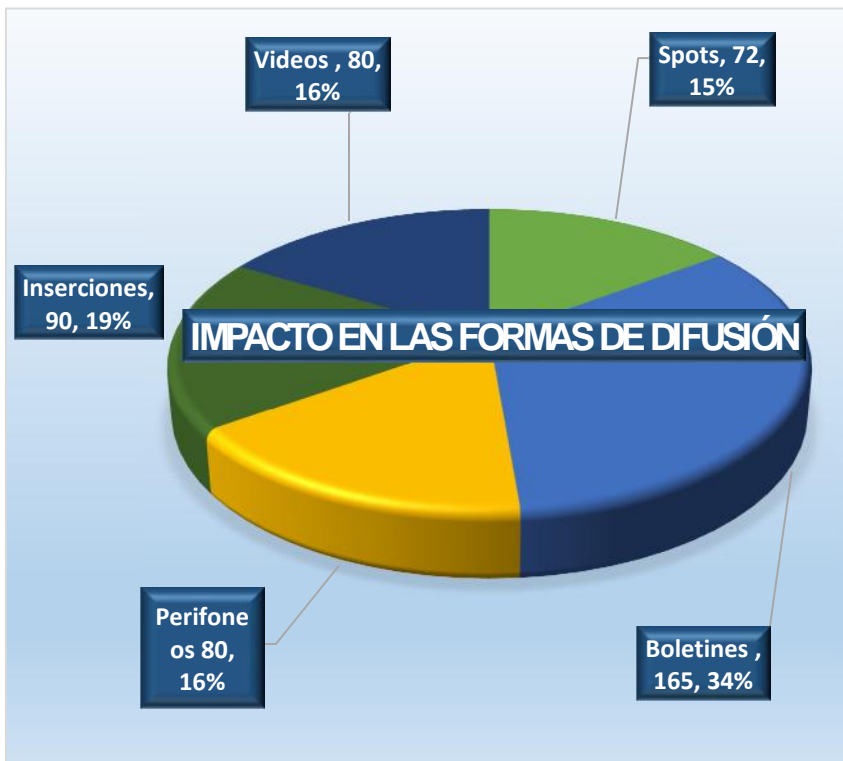

Estadísticas generadas en el departamento de Comunicación Social al 1er Trimestre del año 2018

Grafica que representa el impacto en las redes sociales acerca de los acontecimientos más relevantes difundidos en la página "Gobierno Municipal de Sombrerete de la Administración 2016-2018"

Gráfica que representa la productividad de cada una de las formas en que se dio difusión a la información más relevante de la Administración 2016-2018