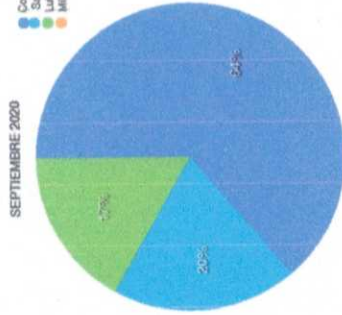

RUTAS COMUNIDADES - SOMBRERETE	INGRESO PASAJES INDIVIDUALES PROMEDIO MENSUAL	COSTO INDIVIDUAL X PASAJE $
Col. Hidalgo, Zaragoza, Charco Blanco, Sombretete	721	45
San Nicolás, Fresno, Cantuna, San Alto	221	40
Luis Moya, San Isidro, San Alto	190	35
Mipilas, Sta Lucia, Mateo Gomez, Aguzarcani, Doroteo Arango, Sombretete	0	45

A continuación se muestran los aproximados en cuanto a boletos vendidos en el mes de Septiembre, se detalla cada ruta en distintas comunidades a Sombretete.