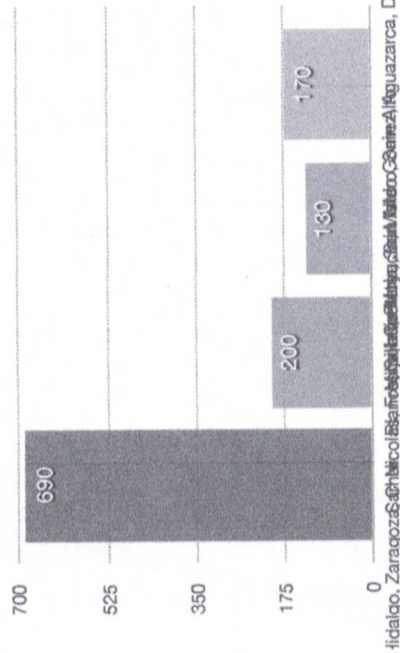

A continuación se muestran los aproximados en cuanto a boletos vendidos en el mes de Septiembre, se detalla cada ruta en distintas comunidades a Sombrerete.

TABLA DE INGRESO POR PASAJES MES DE DICIEMBRE 2017

RUTAS COMUNIDADES - SOMBRERETE	INGRESO PASAJES INDIVIDUALES PROMEDIO QUINCENAL
Col. Hidalgo, Zaragoza, Charco Blanco, Sombrerete	690
San Nicolas, Fresno, Cantuna, Sain Alto	200
Luis Moya, San Isidro, Sain Alto	130
Milpillas, Sta Lucia, Mateo Gomez, Aguazarca, Doroteo Arango, Sombrerete	170