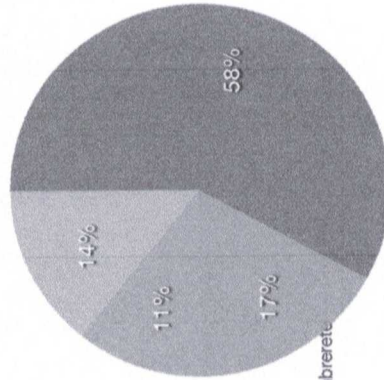

Diciembre 2017