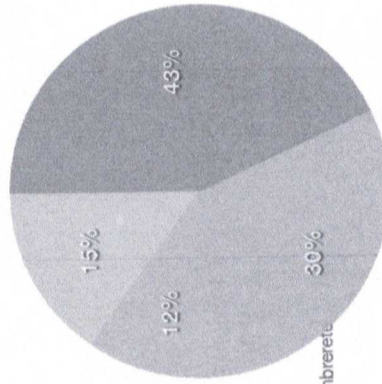

OCTUBRE 2017