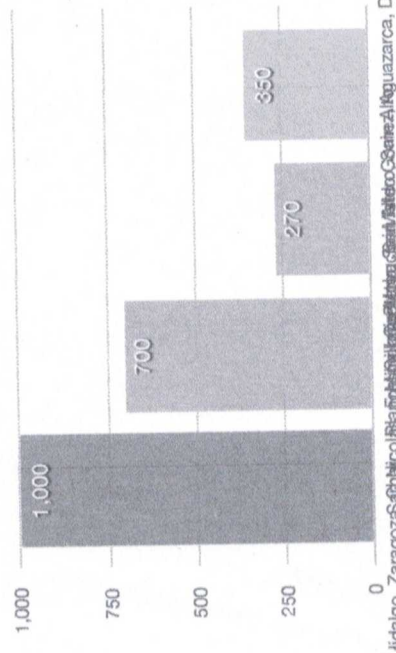

A continuación se muestran los aproximados en cuanto a boletos vendidos en el mes de Septiembre, se detalla cada ruta en distintas comunidades a Sombrerete.

TABLA DE INGRESO POR PASAJES MES DE OCTUBRE 2017

RUTAS COMUNIDADES - SOMBRERETE	INGRESO PASAJES INDIVIDUALES PROMEDIO MENSUAL
Col. Hidalgo, Zaragoza, Charco Blanco, Sombrerete	1,000
San Nicolas, Fresno, Cantuna, Sain Alto	700
Luis Moya, San Isidro, Sain Alto	270
Milpillias, Sta Lucia, Mateo Gomez, Aguazarca, Doroteo Arango, Sombrerete	350