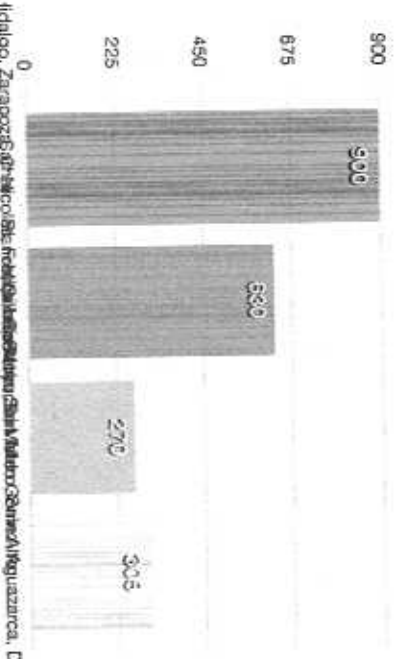

A continuación se muestran los aproximados en cuanto a boletos vendidos en el mes de Septiembre, se detalla cada ruta en distintas comunidades a Sombrerete.

TABLA DE INGRESO POR PASAJES MES DE SEPTIEMBRE

RUTAS COMUNIDADES - SOMBRERETE	INGRESO PASAJES INDIVIDUALES PROMEDIO MENSUAL
Col. Hidalgo, Zaragoza, Charco Blanco, Sombrerete	900
San Nicolas, Fresno, Cantuna, Sain Alto	630
Luis Moya, San Isidro, Sain Alto	270
Milpillias, Sta Lucia, Mateo Gomez, Aguazarca, Doroteo Arango, Sombrerete	305

- Col. Hidalgo, Zaragoza, Charco Blanco, Sombrerete
- San Nicolas, Fresno, Cantuna, Sain Alto
- Luis Moya, San Isidro, Sain Alto
- Milpillias, Sta Lucia, Mateo Gomez, Aguazarca, Doroteo Arango, Sombrerete

Transportes Nájera Av. Gustavo Diaz Ordaz #1 Col. Sombrerete Zacatecas
Tel. (433)9351357 Cel. 4331031757 transportes_tn@hotmail.com

Fernán Nájera