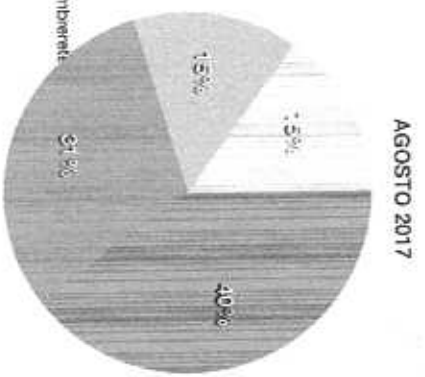

A continuación se muestran los aproximados en el mes de Agosto, se detalla cada ruta en distintas comunidades a Sombrerete.

TABLA DE INGRESO POR PASAJES MES DE AGOSTO 2017

RUTAS COMUNIDADES - SOMBRERETE	INGRESO PASAJES INDIVIDUALES PROMEDIO MENSUAL
Col. Hidalgo, Zaragoza, Charco Blanco, Sombrerete	850
San Nicolas, Fresno, Cantuna, Sain Alto	650
Luis Moya, San Isidro, Sain Alto	310
Milpillas, Sta Lucia, Mateo Gomez, Aguazarca, Doroteo Arango, Sombrerete	320

- Col. Hidalgo, Zaragoza, Charco Blanco, Sombrerete
- San Nicolas, Fresno, Cantuna, Sain Alto
- Luis Moya, San Isidro, Sain Alto
- Milpillas, Sta Lucia, Mateo Gomez, Aguazarca, Doroteo Arango, Sombrerete

Transportes Nájera Av. Gustavo Díaz Ordaz #1 Col. Sombreretillo Sombrerete, Zacatecas
Tel. (433)9351357 Cel. 4331031757 transportes_in@hotmail.com

Fernán Nájera E.