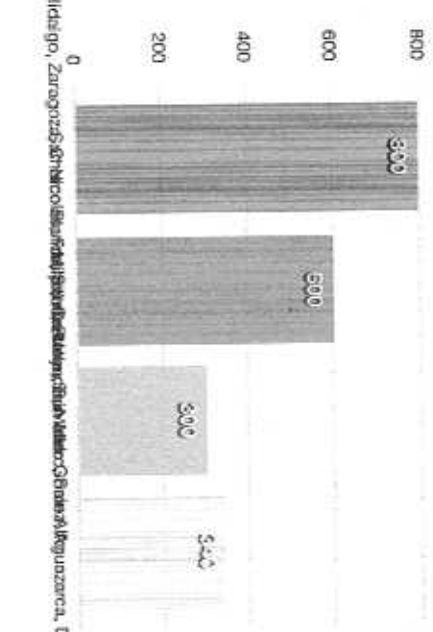

A continuación se muestran los aproximados en cuanto a boletos vendidos en el mes de Julio, se detalla cada ruta en distintas comunidades a Sombrerete.

TABLA DE INGRESO POR PASAJES MES DE JULIO 2017

RUTAS COMUNIDADES - SOMBRERETE	INGRESO PASAJES INDIVIDUALES PROMEDIO MENSUAL
Col. Hidalgo, Zaragoza, Charco Blanco, Sombrerete	800
San Nicolas, Fresno, Cantuna, Sain Alto	600
Luis Moya, San Isidro, Sain Alto	300
Milpillas, Sta Lucia, Mateo Gomez, Aguazarca, Doroteo Arango, Sombrerete	340