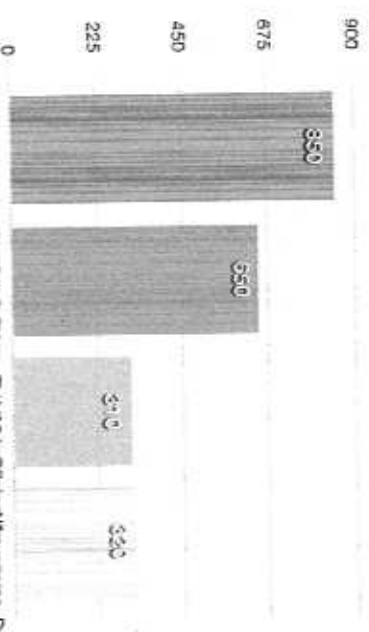

A continuación se muestran los aproximados en el mes de Agosto, se detalla cada ruta en distintas comunidades a Sombrerete.

TABLA DE INGRESO POR PASAJES MES DE AGOSTO 2017

RUTAS COMUNIDADES - SOMBRERETE	INGRESO PASAJES INDIVIDUALES PROMEDIO MENSUAL
Col. Hidalgo, Zaragoza, Charco Blanco, Sombrerete	850
San Nicolas, Fresno, Cantuna, Sain Alto	650
Luis Moya, San Isidro, Sain Alto	310
Milpillas, Sta Lucia, Mateo Gomez, Aguazarca, Doroteo Arango, Sombrerete	320

- Col. Hidalgo, Zaragoza, Charco Blanco, Sombrerete
- San Nicolas, Fresno, Cantuna, Sain Alto
- Luis Moya, San Isidro, Sain Alto
- Milpillas, Sta Lucia, Mateo Gomez, Aguazarca, Doroteo Arango, Sombrerete

Transportes Nájera Av. Gustavo Díaz Ordaz #1 Col. Sombreretillo Sombrerete, Zacatecas
Tel. (433)9351357 Cel. 4331031757 transportes_in@hotmail.com

Fernán Nájera E.