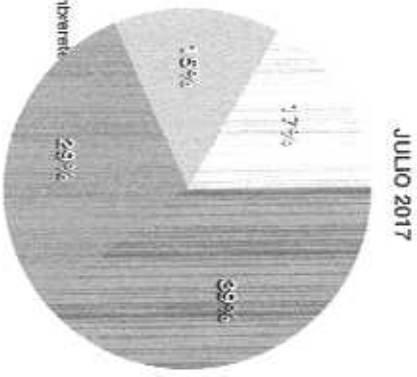

A continuación se muestran los aproximados en cuanto a boletos vendidos en el mes de Julio, se detalla cada ruta en distintas comunidades a Sombrerete.

TABLA DE INGRESO POR PASAJES MES DE JULIO 2017

RUTAS COMUNIDADES - SOMBRERETE	INGRESO PASAJES INDIVIDUALES PROMEDIO MENSUAL
Col. Hidalgo, Zaragoza, Charco Blanco, Sombrerete	800
San Nicolas, Fresno, Cantuna, Sain Alto	600
Luis Moya, San Isidro, Sain Alto	300
Milpillas, Sta Lucia, Mateo Gomez, Aguazarca, Doroteo Arango, Sombrerete	340