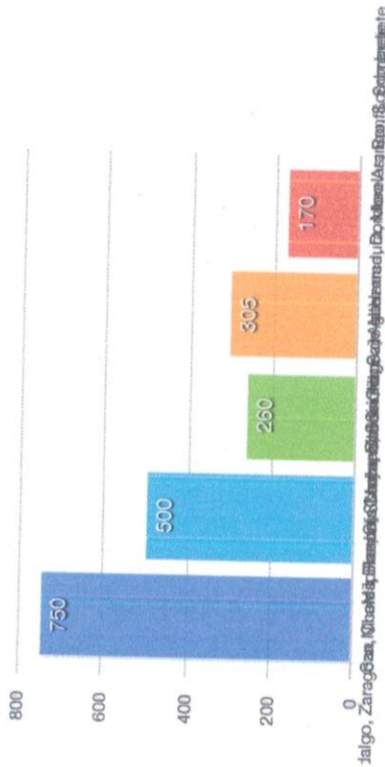

A continuación se muestran los aproximados en cuanto a boletos vendidos en el mes de Mayo, se detalla cada ruta en distintas comunidades a Sombrerete.

TABLA DE INGRESO POR PASAJES MES DE MAYO 2017

RUTAS COMUNIDADES - SOMBRERETE	INGRESO PASAJES INDIVIDUALES PROMEDIO MENSUAL
Col. Hidalgo, Zaragoza, Charco Blanco, Sombrerete	750
San Nicolas, Fresno, Cantuna, Sain Alto	500
Luis Moya, San Isidro, Sain Alto	260
Milpillas, Sita Lucia, Mateo Gomez, Aguzarca, Doroteo Arango, Sombrerete	305
Santiago de la Herradura, Morelos, Bonfil, Sombrerete	170

MAYO 2017

- Col. Hidalgo, Zaragoza, Charco Blanco, Sombrerete
- San Nicolas, Fresno, Cantuna, Sain Alto
- Luis Moya, San Isidro, Sain Alto
- Milpillas, Sita Lucia, Mateo Gomez, Aguzarca, Doroteo Arango, Sombrerete
- Santiago de la Herradura, Morelos, Bonfil, Sombrerete