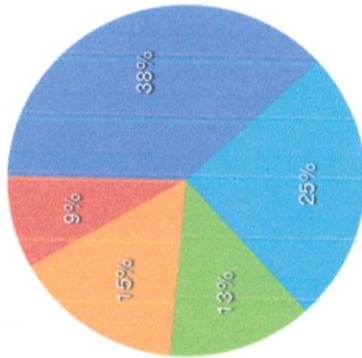

MAYO 2017

- Col. Hidalgo, Zaragoza, Charco Blanco, Sombrerete
- San Nicolas, Fresno, Cantuna, Sain Alto
- Luis Moya, San Isidro, Sain Alto
- Milpillas, Sita Lucia, Mateo Gomez, Aguzarca, Doroteo Arango, Sombrerete
- Santiago de la Herradura, Morelos, Bonfil, Sombrerete