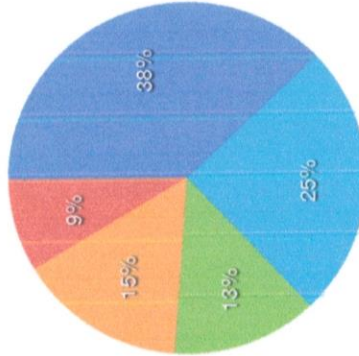

JUNIO 2017

- Col. Hidalgo, Zaragoza, Charco Blanco, Sombrerete
- San Nicolas, Fresno, Cantuna, Sain Alto
- Luis Moya, San Isidro, Sain Alto
- Milpillas, Sta Lucia, Mateo Gomez, Aguezarca, Doroteo Arango, Sombrerete
- Santiago de la Herradura, Morelos, Bonfil, Sombrerete