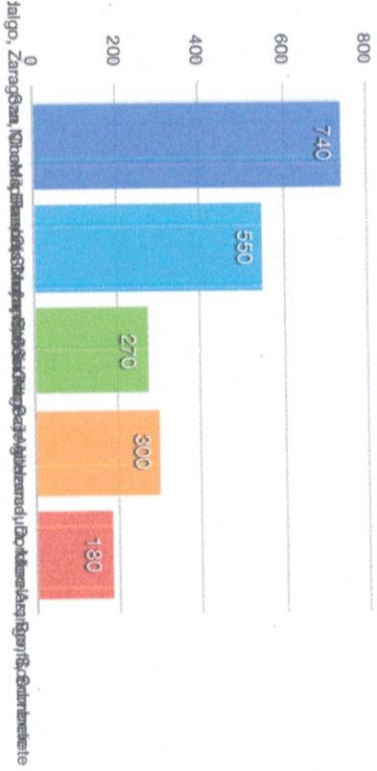

A continuación se muestran los aproximados en cuanto a boletos vendidos en el mes de Mayo, se detalla cada ruta en distintas comunidades a Sombrerete.

TABLA DE INGRESO POR PASAJES MES DE ABRIL 2017

RUTAS COMUNIDADES - SOMBRERETE	INGRESO PASAJES INDIVIDUALES PROMEDIO MENSUAL
Col. Hidalgo, Zaragoza, Charco Blanco, Sombrerete	740
San Nicolas, Fresno, Cantuna, Sain Alto	550
Luis Moya, San Isidro, Sain Alto	270
Milpillas, Sta Lucia, Mateo Gomez, Aguazarca, Doroteo Arango, Sombrerete	300
Santiago de la Herradura, Morelos, Borfil, Sombrerete	180

- Col. Hidalgo, Zaragoza, Charco Blanco, Sombrerete
- San Nicolas, Fresno, Cantuna, Sain Alto
- Luis Moya, San Isidro, Sain Alto
- Milpillas, Sta Lucia, Mateo Gomez, Aguazarca, Doroteo Arango, Sombrerete
- Santiago de la Herradura, Morelos, Borfil, Sombrerete