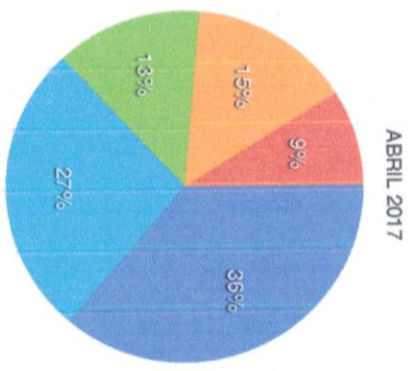

A continuación se muestran los aproximados en cuanto a boletos vendidos en el mes de Mayo, se detalla cada ruta en distintas comunidades a Sombrerete.

TABLA DE INGRESO POR PASAJES MES DE ABRIL 2017

RUTAS COMUNIDADES - SOMBRERETE	INGRESO PASAJES INDIVIDUALES PROMEDIO MENSUAL
Col. Hidalgo, Zaragoza, Charco Blanco, Sombrerete	740
San Nicolas, Fresno, Cantuna, Sain Alto	550
Luis Moya, San Isidro, Sain Alto	270
Milpillas, Sta Lucia, Mateo Gomez, Aguazarca, Doroteo Arango, Sombrerete	300
Santiago de la Herradura, Morelos, Borfil, Sombrerete	180