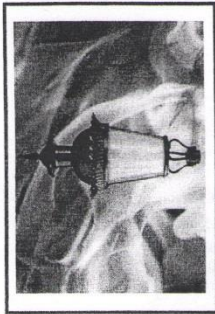

OPÚBLICO

FECHA	TRABAJO REALIZADO	MATERIAL UTILIZADO	OBSERVACIONES
27-06-17	Bodega Estación Ferroviaria Se sacaron 7 lamparas D.V Se repararon instaló balastros y focos	7 balastros 150w 7 Focos 150w 2 fotocelda	Se cargaron en la caravana # 100
	calle rumbo al Tecnológico se realizaron y se pusieron 3 lamparas	3 lamparas D.V 150w	Se quitaron las 3 bombillas que no servian y se instalaron 3 D.V
	com. Sanz del terreno se cambio interruptor generalmente una y se reparo una lampara	2 interruptor 3x60 1 foco x balastro 150w se cambio en la caravana	se quite el que no servia ECCO en la caravana
	Com. Sanz Ejido Indupe se repararon las lamparas y fotocelda y base fotocelda	2 focos x balastro 150w 1 base fotocelda 1 base fotocelda	