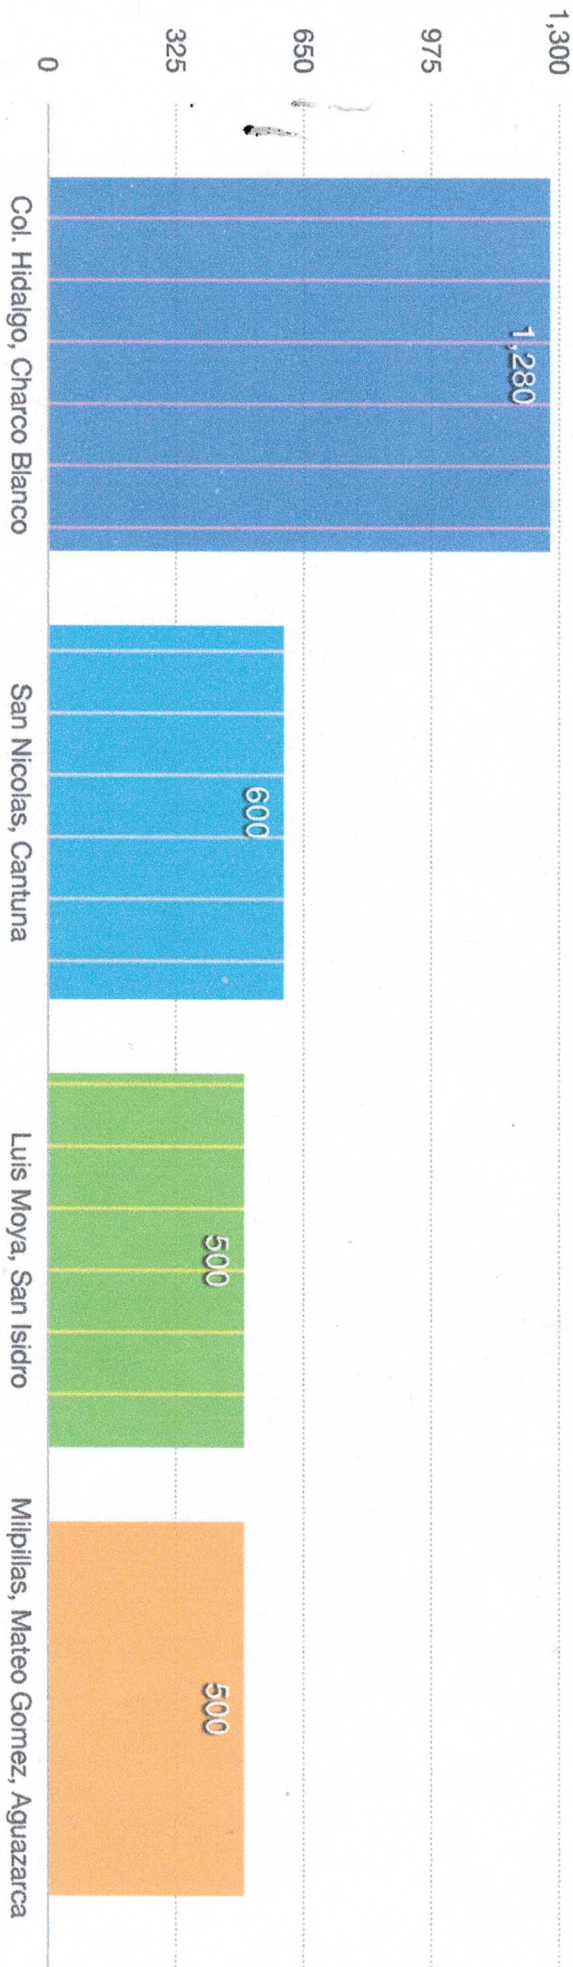

TRANSPORTES NAJERA DE SOMBRERETE
SERVICIO DE AUTOTRANSPORTE FORANEO
DE PASAJEROS

RFC: NAGF900827CZ3

PASAJES APROXIMADOS DE PASAJERO
MENSUAL

Fermin Najera E.

LIC. FERMIN NAJERA GARZA

GERENTE GENERAL

Aproximado de pasajeros que hicieron uso de servicio de transporte en el mes: Marzo del 2017.

TRAFICO MENSUAL DE PASAJEROS POR CORRIDA

CORRIDA	PASAJES MENSUALES
Col. Hidalgo, Charco Blanco	1,280
San Nicolas, Cantuna	600
Luis Moya, San Isidro	500
Miipilias, Mateo Gomez, Aguazarca	500

Gráfica de columnas por Corrida

- Col. Hidalgo, Charco Blanco
- San Nicolas, Cantuna
- Luis Moya, San Isidro
- Milpillas, Mateo Gomez, Aguazarca