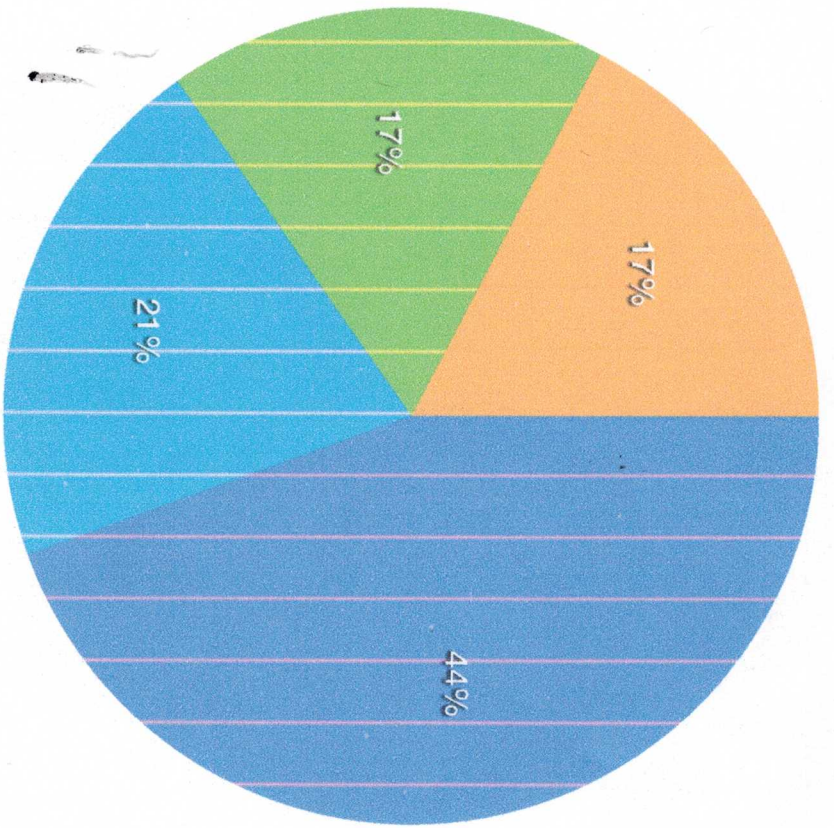

TRANSPORTES NAJERA DE SOMBRERETE
SERVICIO DE AUTOTRANSPORTE FORANEO
DE PASAJEROS

RFC: NAGF900827CZ3

PASAJES APROXIMADOS DE PASAJERO
MENSUAL

Fermin Najera E.

LIC. FERMIN NAJERA GARZA

GERENTE GENERAL

Aproximado de pasajeros que hicieron uso de servicio de transporte en el mes: Marzo del 2017.

TRAFICO MENSUAL DE PASAJEROS POR CORRIDA

CORRIDA	PASAJES MENSUALES
Col. Hidalgo, Charco Blanco	1,280
San Nicolas, Cantuna	600
Luis Moya, San Isidro	500
Miipilias, Mateo Gomez, Aguazarca	500

Gráfica de columnas por Corrida