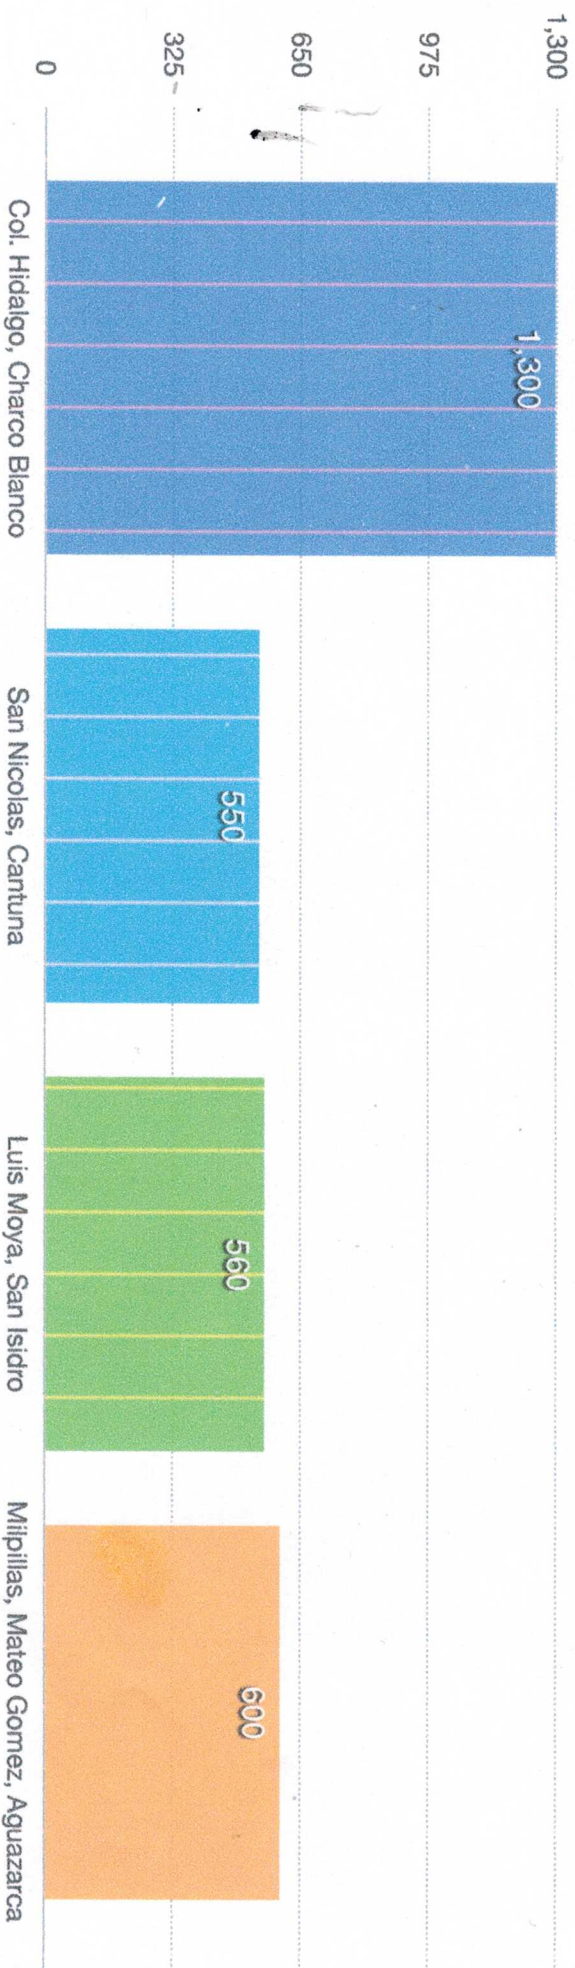

TRANSPORTES NAJERA DE SOMBRERETE
SERVICIO DE AUTOTRANSPORTE FORANEO
DE PASAJEROS

RFC: NAGF900827CZ3

PASAJES APROXIMADOS DE PASAJERO
MENSUAL

Fermin Najera E.

LIC. FERMIN NAJERA GARZA

GERENTE GENERAL

Aproximado de pasajeros que hicieron uso de servicio de transporte en el mes: Febrero del 2017.

TRAFICO MENSUAL DE PASAJEROS POR CORRIDA

CORRIDA	PASAJES MENSUALES
Col. Hidalgo, Charco Blanco	1,300
San Nicolas, Cantuna	550
Luis Moya, San Isidro	560
Milpillas, Mateo Gomez, Aguazarca	600

Gráfica de columnas por Corrida

- Col. Hidalgo, Charco Blanco
- San Nicolas, Cantuna
- Luis Moya, San Isidro
- Milpillas, Mateo Gomez, Aguazarca