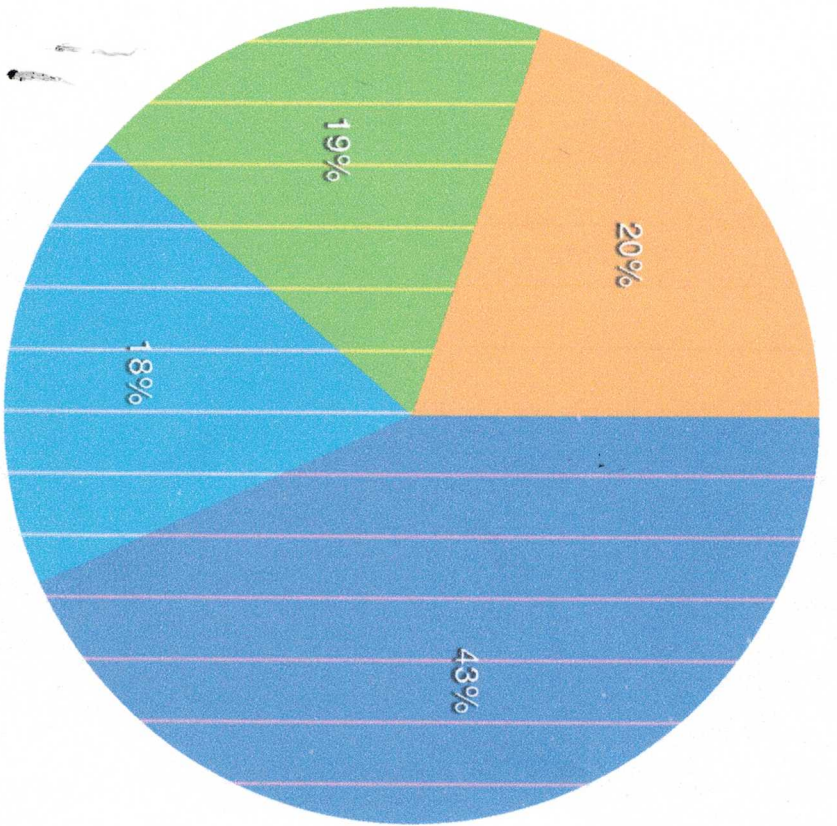

TRANSPORTES NAJERA DE SOMBRERETE
SERVICIO DE AUTOTRANSPORTE FORANEO
DE PASAJEROS

RFC: NAGF900827CZ3

PASAJES APROXIMADOS DE PASAJERO
MENSUAL

Fermin Najera E.

LIC. FERMIN NAJERA GARZA

GERENTE GENERAL

Aproximado de pasajeros que hicieron uso de servicio de transporte en el mes: Febrero del 2017.

TRAFICO MENSUAL DE PASAJEROS POR CORRIDA

CORRIDA	PASAJES MENSUALES
Col. Hidalgo, Charco Blanco	1,300
San Nicolas, Cantuna	550
Luis Moya, San Isidro	560
Milpillas, Mateo Gomez, Aguazarca	600

Gráfica de columnas por Corrida