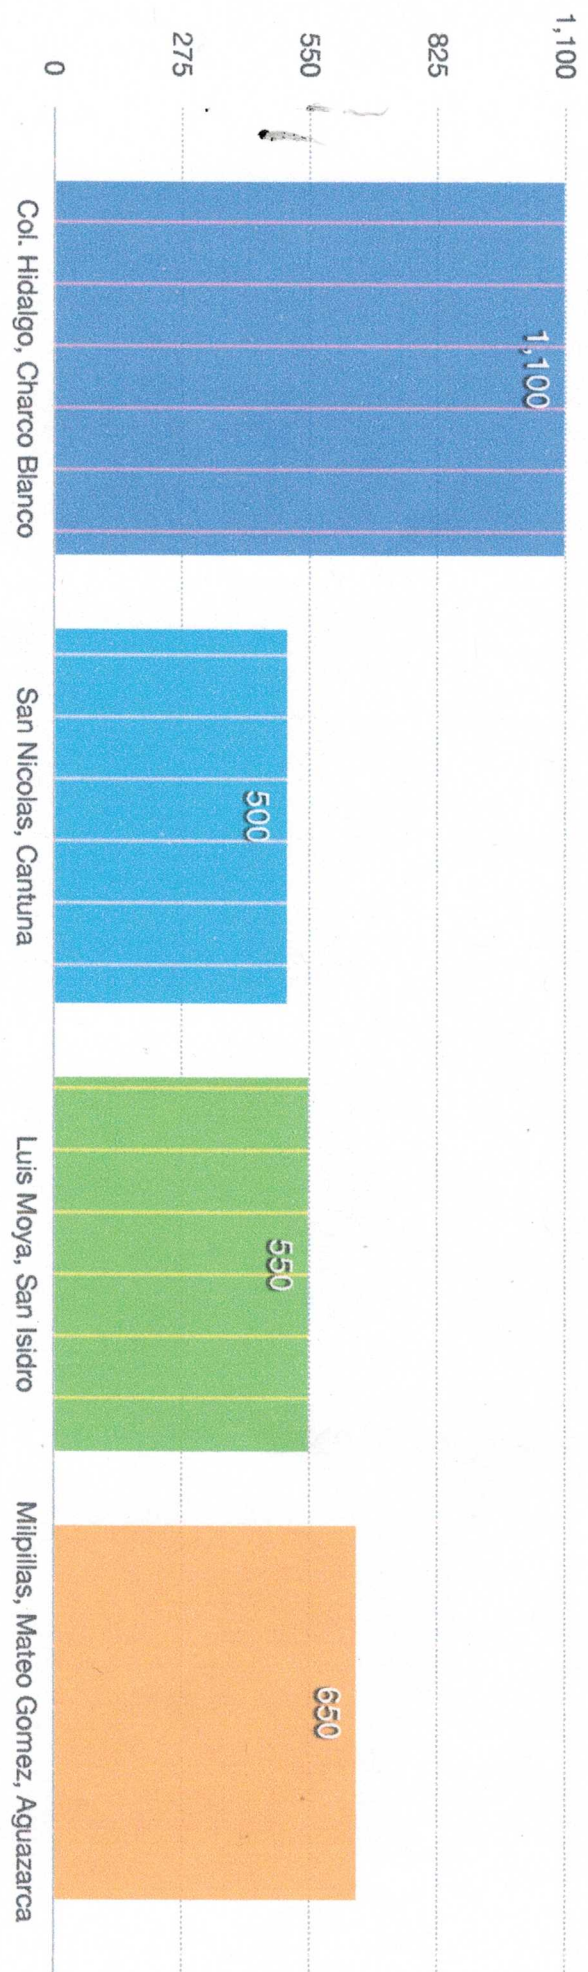

TRANSPORTES NAJERA DE SOMBRERETE
SERVICIO DE AUTOTRANSPORTE FORANEO
DE PASAJEROS

RFC: NAGF900827CZ3

PASAJES APROXIMADOS DE PASAJERO
MENSUAL

Fermin Najera E.

LIC. FERMIN NAJERA GARZA

GERENTE GENERAL

Aproximado de pasajeros que hicieron uso de servicio de transporte en el mes: Enero del 2017.

TRAFICO MENSUAL DE PASAJEROS POR CORRIDA

CORRIDA	PASAJES MENSUALES
Col. Hidalgo, Charco Blanco	1,100
San Nicolas, Cantuna	500
Luis Moya, San Isidro	550
Miipillas, Mateo Gomez, Aguazarca	650

Gráfica de columnas por Corrida

- Col. Hidalgo, Charco Blanco
- San Nicolas, Cantuna
- Luis Moya, San Isidro
- Milpillas, Mateo Gomez, Aguazarca