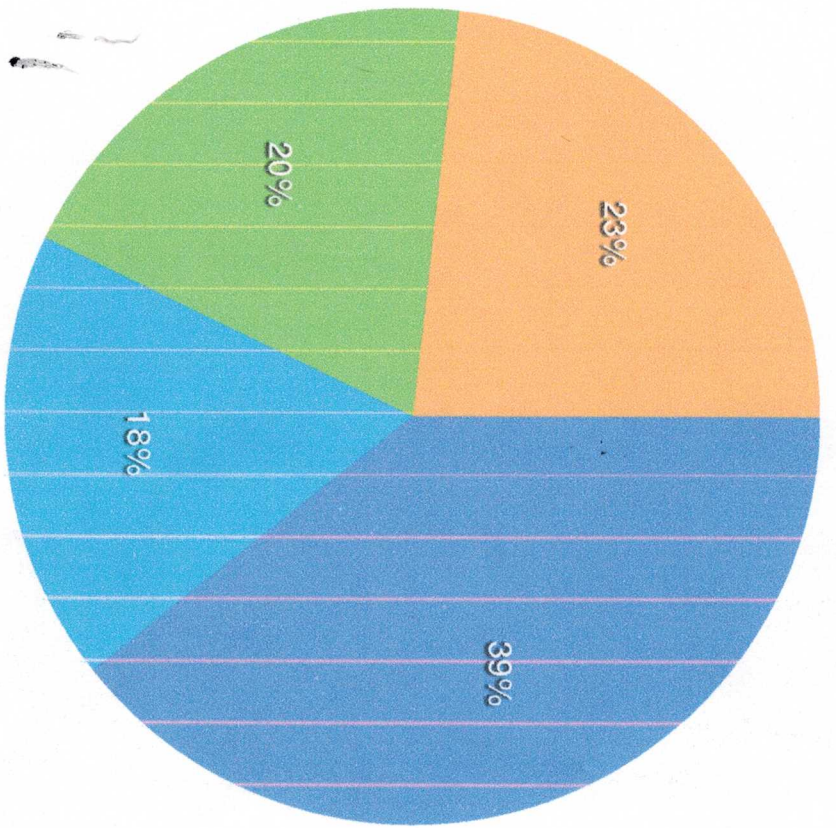

TRANSPORTES NAJERA DE SOMBRERETE
SERVICIO DE AUTOTRANSPORTE FORANEO
DE PASAJEROS

RFC: NAGF900827CZ3

PASAJES APROXIMADOS DE PASAJERO
MENSUAL

Fermin Najera E.

LIC. FERMIN NAJERA GARZA

GERENTE GENERAL

Aproximado de pasajeros que hicieron uso de servicio de transporte en el mes: Enero del 2017.

TRAFICO MENSUAL DE PASAJEROS POR CORRIDA

CORRIDA	PASAJES MENSUALES
Col. Hidalgo, Charco Blanco	1,100
San Nicolas, Cantuna	500
Luis Moya, San Isidro	550
Miipillas, Mateo Gomez, Aguazarca	650

Gráfica de columnas por Corrida