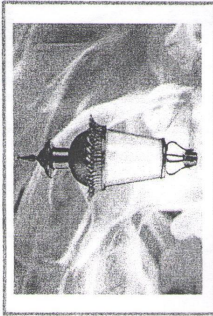

REPORTES DE TRABAJO
DEPARTAMENTO DE ALUMBRADO PÚBLICO

FECHA	TRABAJO REALIZADO	MATERIAL UTILIZADO	OBSERVACIONES
10-11-16	Parque Vértice		Se fue por el vertice
	Jardín Lopez velente		Se reviso alumbrado
	casen de cultura se revisaron		se reviso alumbrado
	Fallas de corrientes est. OF	30 metros Cable 1H	se encontraron dos
	x se reviso alumbrado del		cables seccionados
	Sustin		seccion y la linea
	AV. Hidalgo se retiraron		seccionados listos
	casos de adornos que estaban		el alumbrado para
	colgado en las alforjadas y		los adornos se
	se quite un cable de cobre		alimentaron del
	colgado de los semaforos		alumbrado del lado
	Calle San Antonio se repero		de abajo ya que
	en las Escobillas se repero una lampara		esta muy conectada
			en de base se repero